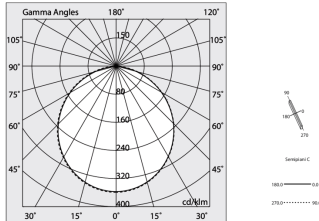

## Caratteristiche

Uso: Interno  
Tipo installazione: INCASSO IN CARTONGESSO  
Emissione: DIRETTA  
Ottica: OPALE  
Colore: BIANCO  
Dimmerazione: DALI2, PUSH  
Emergenza: NO  
L: 1120mm  
A: 53mm  
H: 69mm  
Made in: ITALY  
Garanzia: 5 anni  
Peso: 2.8kg

## Caratteristiche

Ottica: OPALE  
L: 1120mm  
A: 48mm  
H: 6mm  
Made in: ITALY  
Garanzia: 5 anni  
Peso: 0.13kg