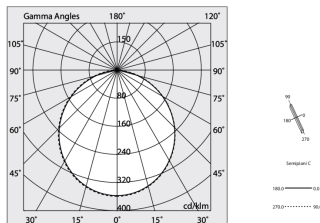

HERO PLUS C

114815.02 + 108903.99

HERO+C: 40W 3K 1680 DALI/PUSH NE + HERO: DIFF. OPALE PER 1680

novalux
ITALIAN LIGHTING DESIGN SINCE 1948

Caratteristiche

Uso: Interno
Tipo installazione: INCASSO IN CARTONGESSO
Emissione: DIRETTA
Ottica: OPALE
Colore: NERO
Dimmerazione: DALI2, PUSH
Emergenza: NO
L: 1680mm
A: 53mm
H: 69mm
Made in: ITALY
Garanzia: 5 anni
Peso: 4.2kg

Dati tecnici

Potenza reale apparecchio: 44W
Flusso luminoso apparecchio: 4019lm
IP: 40
Classe di isolamento: I
N° Driver per prodotto: 1
Tensione di alimentazione: 220-240V 50/60Hz
SELV: Sì

Sorgente

Sorgente luminosa: LED
Potenza sorgente: 40W
Flusso luminoso sorgente: 6654lm
Temperatura colore: 3000K
CRI: >90
Tolleranza colore: 3 Step MacAdam
LED lifespan: 50000h L90 B10

Conformità

CEI EN 60598-1:2021 + A11:2023, CEI EN 60598-2-1:2022, CEI EN 60598-2-2:2012

Norme

Rischio fotobiologico: GRUPPO RISCHIO 0 Apparecchio certificato in GRUPPO ESENTE DA RISCHI, in conformità alla normativa CEI EN 62471:2010-01, IEC TR 62778:2014.
CAM edilizia: CAM edilizia - Conforme al Decreto Ministeriale 23 giugno 2022 n.256 e 24 novembre 2025 n.256.

[HERO PLUS C: Visualizza maggiori info sul prodotto](#)

Novalux S.r.l. via Marzabotto, 2 40050 Funo di Argelato (BO) Italy
Tel: +39 051 860558 · Fax +39 051 6647859 · Mail: info@novalux.it · P.IVA 00536541204 · novalux.com
Società soggetta ad attività di direzione e coordinamento da parte di SLV GmbH

La presente scheda tecnica è di proprietà di Novalux S.r.l., tutti i diritti riservati. Novalux S.r.l. si riserva il diritto di apportare modifiche senza preavviso alcuno.
Ultimo aggiornamento: 29/5/2026, 15:40:28