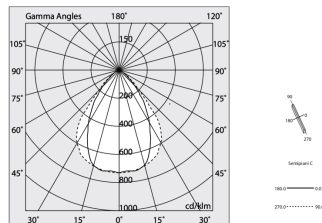

HERO PLUS C

114815.01 + 108912.99

HERO+C: 40W 3K 1680 DALI/PUSH BIA + HERO: DIFF.MICROPRISM. PER 1680

novalux
ITALIAN LIGHTING DESIGN SINCE 1948

Caratteristiche

Uso: Interno
Tipo installazione: INCASSO IN CARTONGESSO
Emissione: DIRETTA
Ottica: MICROPRISMATIZZATO
Colore: BIANCO
Dimmerazione: DALI2, PUSH
Emergenza: NO
L: 1680mm
A: 53mm
H: 69mm
Made in: ITALY
Garanzia: 5 anni
Peso: 4.2kg