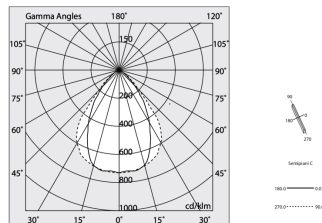

HERO PLUS C

114814.01 + 108911.99

HERO+C: 33W 3K 1400 DALI/PUSH BIA + HERO: DIFF.MICROPRISM. PER 1400

novalux
ITALIAN LIGHTING DESIGN SINCE 1948

Caratteristiche

Uso: Interno
Tipo installazione: INCASSO IN CARTONGESSO
Emissione: DIRETTA
Ottica: MICROPRISMATIZZATO
Colore: BIANCO
Dimmerazione: DALI2, PUSH
Emergenza: NO
L: 1400mm
A: 53mm
H: 69mm
Made in: ITALY
Garanzia: 5 anni
Peso: 3.5kg