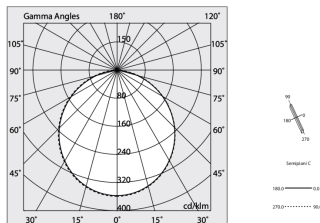

HERO PLUS C

114813.01 + 108901.99

HERO+C: 27W 3K 1120 DALI/PUSH BIA + HERO: DIFF. OPALE PER 1120

novalux
ITALIAN LIGHTING DESIGN SINCE 1948

Caratteristiche

Uso: Interno
Tipo installazione: INCASSO IN CARTONGESSO
Emissione: DIRETTA
Ottica: OPALE
Colore: BIANCO
Dimmerazione: DALI2, PUSH
Emergenza: NO
L: 1120mm
A: 53mm
H: 69mm
Made in: ITALY
Garanzia: 5 anni
Peso: 2.8kg

Dati tecnici

Potenza reale apparecchio: 30W
Flusso luminoso apparecchio: 2680lm
IP: 40
Classe di isolamento: I
N° Driver per prodotto: 1
Tensione di alimentazione: 220-240V 50/60Hz
SELV: Sì

Sorgente

Sorgente luminosa: LED
Potenza sorgente: 27W
Flusso luminoso sorgente: 4436lm
Temperatura colore: 3000K
CRI: >90
Tolleranza colore: 3 Step MacAdam
LED lifespan: 50000h L90 B10

Conformità

CEI EN 60598-1:2021 + A11:2023, CEI EN 60598-2-1:2022, CEI EN 60598-2-2:2012

Norme

Rischio fotobiologico: GRUPPO RISCHIO 0 Apparecchio certificato in GRUPPO ESENTE DA RISCHI, in conformità alla normativa CEI EN 62471:2010-01, IEC TR 62778:2014.
CAM edilizia: CAM edilizia - Conforme al Decreto Ministeriale 23 giugno 2022 n.256 e 24 novembre 2025 n.256.

[HERO PLUS C: Visualizza maggiori info sul prodotto](#)

Novalux S.r.l. via Marzabotto, 2 40050 Funo di Argelato (BO) Italy
Tel: +39 051 860558 · Fax +39 051 6647859 · Mail: info@novalux.it · P.IVA 00536541204 · novalux.com
Società soggetta ad attività di direzione e coordinamento da parte di SLV GmbH

La presente scheda tecnica è di proprietà di Novalux S.r.l., tutti i diritti riservati. Novalux S.r.l. si riserva il diritto di apportare modifiche senza preavviso alcuno.
Ultimo aggiornamento: 29/5/2026, 15:40:22