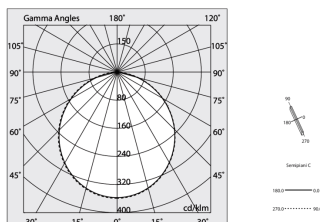

HERO PLUS C

114812.02 + 108903.99

HERO+C: 40W 2.7K 1680 DALI/PUSH NE + HERO: DIFF. OPALE PER 1680

novalux
ITALIAN LIGHTING DESIGN SINCE 1948

Caratteristiche

Uso: Interno
Tipo installazione: INCASSO IN CARTONGESSO
Emissione: DIRETTA
Ottica: OPALE
Colore: NERO
Dimmerazione: DALI2, PUSH
Emergenza: NO
L: 1680mm
A: 53mm
H: 69mm
Made in: ITALY
Garanzia: 5 anni
Peso: 4.2kg

Dati tecnici

Potenza reale apparecchio: 44W
Flusso luminoso apparecchio: 3761lm
IP: 40
Classe di isolamento: I
N° Driver per prodotto: 1
Tensione di alimentazione: 220-240V 50/60Hz
SELV: Sì

Sorgente

Sorgente luminosa: LED
Potenza sorgente: 40W
Flusso luminoso sorgente: 6228lm
Temperatura colore: 2700K
CRI: >90
Tolleranza colore: 3 Step MacAdam
LED lifespan: 50000h L90 B10