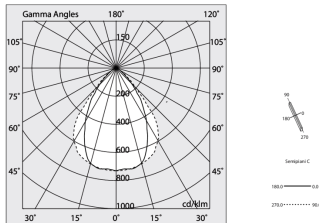

## Caratteristiche

Uso: Interno  
Tipo installazione: INCASSO IN CARTONGESSO  
Emissione: DIRETTA  
Ottica: MICROPRISMATIZZATO  
Colore: BIANCO  
Dimmerazione: DALI2, PUSH  
Emergenza: NO  
L: 1680mm  
A: 53mm  
H: 69mm  
Made in: ITALY  
Garanzia: 5 anni  
Peso: 4.2kg