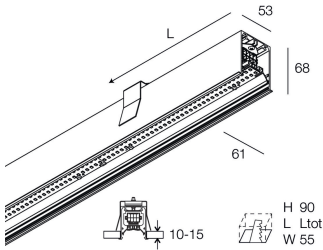

## Caratteristiche

Uso: Interno  
Tipo installazione: INCASSO IN CARTONGESSO  
Emissione: DIRETTA  
Ottica: MICROPRISMATIZZATO  
Colore: BIANCO  
Dimmerazione: DALI2, PUSH  
Emergenza: NO  
L: 1680mm  
A: 53mm  
H: 69mm  
Made in: ITALY  
Garanzia: 5 anni  
Peso: 4.2kg

## Caratteristiche

Ottica: MICROPRISMATIZZATO

L: 1680mm

A: 48mm

H: 6mm

Made in: ITALY

Garanzia: 5 anni

Peso: 0.4kg