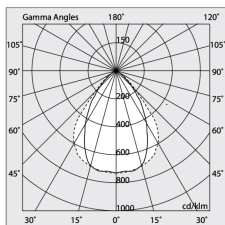

H: 6mm

Made in: ITALY

Garanzia: 5 anni

Peso: 0.13kg

Dati tecnici

IP: 40

UGR: <19

SELV: No