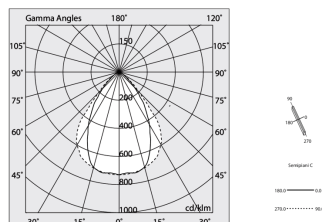

HERO PLUS C

114809.02 + 108912.99

HERO+C: 40W 4K 1680 NE + HERO: DIFF.MICROPRISM. PER 1680

novalux
ITALIAN LIGHTING DESIGN SINCE 1948

Caratteristiche

Uso: Interno
Tipo installazione: INCASSO IN CARTONGESSO
Emissione: DIRETTA
Ottica: MICROPRISMATIZZATO
Colore: NERO
Dimmerazione: ON/OFF
Emergenza: NO
L: 1680mm
A: 53mm
H: 69mm
Made in: ITALY
Garanzia: 5 anni
Peso: 4.2kg

Dati tecnici

Potenza reale apparecchio: 44W
Flusso luminoso apparecchio: 4846lm
IP: 40
Classe di isolamento: I
N° Driver per prodotto: 1
Tensione di alimentazione: 220-240V 50/60Hz
UGR: <19
SELV: Sì

Sorgente

Sorgente luminosa: LED
Potenza sorgente: 40W
Flusso luminoso sorgente: 6906lm
Temperatura colore: 4000K
CRI: >90
Tolleranza colore: 3 Step MacAdam
LED lifespan: 50000h L90 B10

Conformità

CEI EN 60598-1:2021 + A11:2023, CEI EN 60598-2-1:2022, CEI EN 60598-2-2:2012

Norme

Rischio fotobiologico: GRUPPO RISCHIO 0 Apparecchio certificato in GRUPPO ESENTE DA RISCHI, in conformità alla normativa CEI EN 62471:2010-01, IEC TR 62778:2014.
CAM edilizia: CAM edilizia - Conforme al Decreto Ministeriale 23 giugno 2022 n.256 e 24 novembre 2025 n.256.

[HERO PLUS C: Visualizza maggiori info sul prodotto](#)

Novalux S.r.l. via Marzabotto, 2 40050 Funo di Argelato (BO) Italy
Tel: +39 051 860558 · Fax +39 051 6647859 · Mail: info@novalux.it · P.IVA 00536541204 · novalux.com
Società soggetta ad attività di direzione e coordinamento da parte di SLV GmbH

La presente scheda tecnica è di proprietà di Novalux S.r.l., tutti i diritti riservati. Novalux S.r.l. si riserva il diritto di apportare modifiche senza preavviso alcuno.
Ultimo aggiornamento: 29/5/2026, 15:40:14