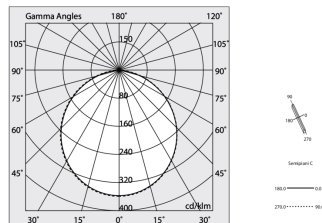

## Caratteristiche

Uso: Interno  
Tipo installazione: INCASSO IN CARTONGESSO  
Emissione: DIRETTA  
Ottica: OPALE  
Colore: BIANCO  
Dimmerazione: ON/OFF  
Emergenza: NO  
L: 1680mm  
A: 53mm  
H: 69mm  
Made in: ITALY  
Garanzia: 5 anni  
Peso: 4.2kg

## Caratteristiche

Ottica: OPALE  
L: 1680mm  
A: 48mm  
H: 6mm  
Made in: ITALY  
Garanzia: 5 anni  
Peso: 0.4kg