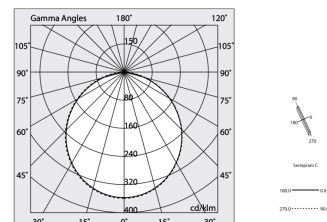

HERO PLUS C

114808.02 + 108902.99

HERO+C: 33W 4K 1400 NE + HERO: DIFF. OPALE PER 1400

novalux
ITALIAN LIGHTING DESIGN SINCE 1948

Caratteristiche

Uso: Interno
Tipo installazione: INCASSO IN CARTONGESSO
Emissione: DIRETTA
Ottica: OPALE
Colore: NERO
Dimmerazione: ON/OFF
Emergenza: NO
L: 1400mm
A: 53mm
H: 69mm
Made in: ITALY
Garanzia: 5 anni
Peso: 3.5kg