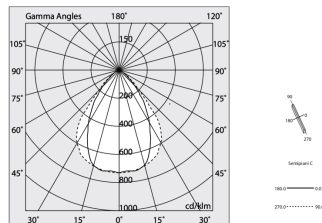

HERO PLUS C

114808.01 + 108911.99

HERO+C: 33W 4K 1400 BIA + HERO: DIFF.MICROPRISM. PER 1400

novalux
ITALIAN LIGHTING DESIGN SINCE 1948

Caratteristiche

Uso: Interno
Tipo installazione: INCASSO IN CARTONGESSO
Emissione: DIRETTA
Ottica: MICROPRISMATIZZATO
Colore: BIANCO
Dimmerazione: ON/OFF
Emergenza: NO
L: 1400mm
A: 53mm
H: 69mm
Made in: ITALY
Garanzia: 5 anni
Peso: 3.5kg