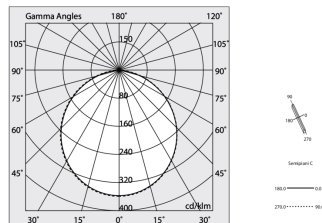

## Caratteristiche

Uso: Interno  
Tipo installazione: INCASSO IN CARTONGESSO  
Emissione: DIRETTA  
Ottica: OPALE  
Colore: BIANCO  
Dimmerazione: ON/OFF  
Emergenza: NO  
L: 1120mm  
A: 53mm  
H: 69mm  
Made in: ITALY  
Garanzia: 5 anni  
Peso: 2.8kg

## Caratteristiche

Ottica: OPALE  
L: 1120mm  
A: 48mm  
H: 6mm  
Made in: ITALY  
Garanzia: 5 anni  
Peso: 0.13kg