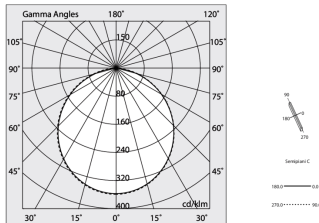

HERO PLUS C

114806.02 + 108903.99

HERO+C: 40W 3K 1680 NE + HERO: DIFF. OPALE PER 1680

novalux
ITALIAN LIGHTING DESIGN SINCE 1948

Caratteristiche

Uso: Interno
Tipo installazione: INCASSO IN CARTONGESSO
Emissione: DIRETTA
Ottica: OPALE
Colore: NERO
Dimmerazione: ON/OFF
Emergenza: NO
L: 1680mm
A: 53mm
H: 69mm
Made in: ITALY
Garanzia: 5 anni
Peso: 4.2kg

Dati tecnici

Potenza reale apparecchio: 44W
Flusso luminoso apparecchio: 4019lm
IP: 40
Classe di isolamento: I
N° Driver per prodotto: 1
Tensione di alimentazione: 220-240V 50/60Hz
SELV: Sì

Sorgente

Sorgente luminosa: LED
Potenza sorgente: 40W
Flusso luminoso sorgente: 6654lm
Temperatura colore: 3000K
CRI: >90
Tolleranza colore: 3 Step MacAdam
LED lifespan: 50000h L90 B10