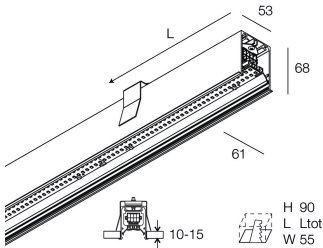

HERO PLUS C

114806.02 + 108903.99

HERO+C: 40W 3K 1680 NE + HERO: DIFF. OPALE PER 1680

novalux
ITALIAN LIGHTING DESIGN SINCE 1948

Caratteristiche

Uso: Interno
Tipo installazione: INCASSO IN CARTONGESSO
Emissione: DIRETTA
Ottica: OPALE
Colore: NERO
Dimmerazione: ON/OFF
Emergenza: NO
L: 1680mm
A: 53mm
H: 69mm
Made in: ITALY
Garanzia: 5 anni
Peso: 4.2kg

HERO PLUS C

114806.02 + 108903.99

HERO+C: 40W 3K 1680 NE + HERO: DIFF. OPALE PER 1680

novalux
ITALIAN LIGHTING DESIGN SINCE 1948

Caratteristiche

Ottica: OPALE
L: 1680mm
A: 48mm
H: 6mm
Made in: ITALY
Garanzia: 5 anni
Peso: 0.4kg