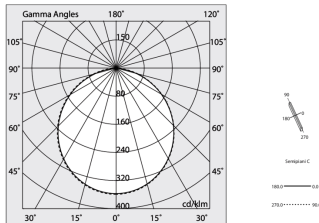

## Caratteristiche

Uso: Interno  
Tipo installazione: INCASSO IN CARTONGESSO  
Emissione: DIRETTA  
Ottica: OPALE  
Colore: BIANCO  
Dimmerazione: ON/OFF  
Emergenza: NO  
L: 1680mm  
A: 53mm  
H: 69mm  
Made in: ITALY  
Garanzia: 5 anni  
Peso: 4.2kg

## Caratteristiche

Ottica: OPALE  
L: 1680mm  
A: 48mm  
H: 6mm  
Made in: ITALY  
Garanzia: 5 anni  
Peso: 0.4kg