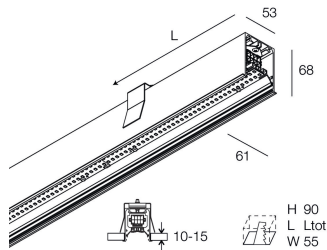

## Caratteristiche

Uso: Interno  
Tipo installazione: INCASSO IN CARTONGESSO  
Emissione: DIRETTA  
Ottica: OPALE  
Colore: BIANCO  
Dimmerazione: ON/OFF  
Emergenza: NO  
L: 1680mm  
A: 53mm  
H: 69mm  
Made in: ITALY  
Garanzia: 5 anni  
Peso: 4.2kg

## Caratteristiche

Ottica: OPALE  
L: 1680mm  
A: 48mm  
H: 6mm  
Made in: ITALY  
Garanzia: 5 anni  
Peso: 0.4kg