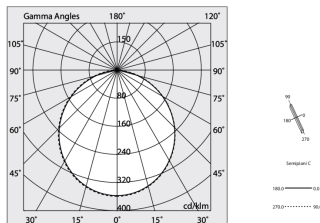

HERO PLUS C

114805.02 + 108902.99

HERO+C: 33W 3K 1400 NE + HERO: DIFF. OPALE PER 1400

novalux
ITALIAN LIGHTING DESIGN SINCE 1948

Caratteristiche

Uso: Interno
Tipo installazione: INCASSO IN CARTONGESSO
Emissione: DIRETTA
Ottica: OPALE
Colore: NERO
Dimmerazione: ON/OFF
Emergenza: NO
L: 1400mm
A: 53mm
H: 69mm
Made in: ITALY
Garanzia: 5 anni
Peso: 3.5kg

Dati tecnici

Potenza reale apparecchio: 36,5W
Flusso luminoso apparecchio: 3349lm
IP: 40
Classe di isolamento: I
N° Driver per prodotto: 1
Tensione di alimentazione: 220-240V 50/60Hz
SELV: Sì

Sorgente

Sorgente luminosa: LED
Potenza sorgente: 33W
Flusso luminoso sorgente: 5545lm
Temperatura colore: 3000K
CRI: >90
Tolleranza colore: 3 Step MacAdam
LED lifespan: 50000h L90 B10