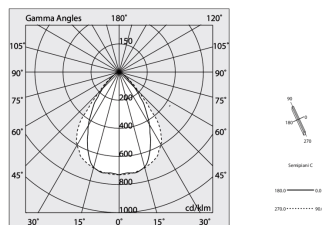

## Caratteristiche

Uso: Interno  
Tipo installazione: INCASSO IN CARTONGESSO  
Emissione: DIRETTA  
Ottica: MICROPRISMATIZZATO  
Colore: BIANCO  
Dimmerazione: ON/OFF  
Emergenza: NO  
L: 1120mm  
A: 53mm  
H: 69mm  
Made in: ITALY  
Garanzia: 5 anni  
Peso: 2.8kg