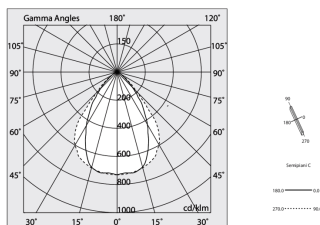

HERO PLUS C

114803.02 + 108912.99

HERO+C: 40W 2.7K 1680 NE + HERO: DIFF.MICROPRISM. PER 1680

novalux
ITALIAN LIGHTING DESIGN SINCE 1948

Caratteristiche

Uso: Interno
Tipo installazione: INCASSO IN CARTONGESSO
Emissione: DIRETTA
Ottica: MICROPRISMATIZZATO
Colore: NERO
Dimmerazione: ON/OFF
Emergenza: NO
L: 1680mm
A: 53mm
H: 69mm
Made in: ITALY
Garanzia: 5 anni
Peso: 4.2kg