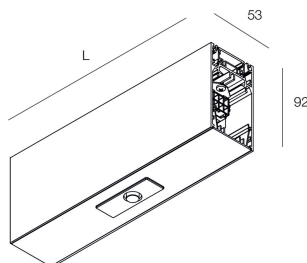

HERO PLUS B

114792.01

novalux
ITALIAN LIGHTING DESIGN SINCE 1948

Caratteristiche

Uso: Interno
Tipo installazione: SOSPENSIONE
Colore: BIANCO
Dimmerazione: DALI2
L: 280mm
A: 53mm
H: 92mm
Made in: ITALY
Garanzia: 5 anni
Peso: 0.85kg

Dati tecnici

IP: 40
Classe di isolamento: I
SELV: No

[HERO PLUS B: Visualizza maggiori info sul prodotto](#)

Novalux S.r.l. via Marzabotto, 2 40050 Funo di Argelato (BO) Italy
Tel: +39 051 860558 · Fax +39 051 6647859 · Mail: info@novalux.it · P.IVA 00536541204 · novalux.com
Società soggetta ad attività di direzione e coordinamento da parte di SLV GmbH

La presente scheda tecnica è di proprietà di Novalux S.r.l., tutti i diritti riservati. Novalux S.r.l. si riserva il diritto di apportare modifiche senza preavviso alcuno.
Ultimo aggiornamento: 29/5/2026, 14:53:33