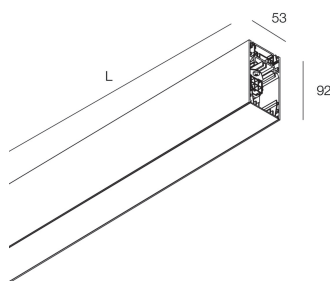

HERO PLUS B

114784.20

novalux
ITALIAN LIGHTING DESIGN SINCE 1948

Caratteristiche

Uso: Interno
Tipo installazione: SOSPENSIONE
Emissione: INDIRETTA
Ottica: OPALE
Colore: CAFFE
Dimmerazione: DALI2, PUSH
Emergenza: NO
L: 1120mm
A: 53mm
H: 92mm
Made in: ITALY
Garanzia: 5 anni
Peso: 4kg