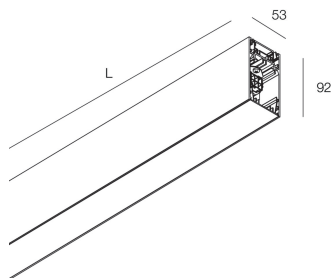

HERO PLUS B

114784.01

novalux
ITALIAN LIGHTING DESIGN SINCE 1948

Caratteristiche

Uso: Interno
Tipo installazione: SOSPENSIONE
Emissione: INDIRETTA
Ottica: OPALE
Colore: BIANCO
Dimmerazione: DALI2, PUSH
Emergenza: NO
L: 1120mm
A: 53mm
H: 92mm
Made in: ITALY
Garanzia: 5 anni
Peso: 4kg