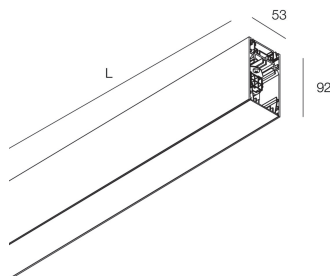

HERO PLUS B

114783.01

novalux
ITALIAN LIGHTING DESIGN SINCE 1948

Caratteristiche

Uso: Interno
Tipo installazione: SOSPENSIONE
Emissione: INDIRETTA
Ottica: OPALE
Colore: BIANCO
Dimmerazione: DALI2, PUSH
Emergenza: NO
L: 1120mm
A: 53mm
H: 92mm
Made in: ITALY
Garanzia: 5 anni
Peso: 4kg