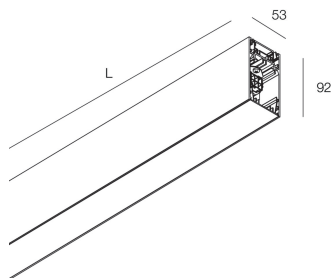

## Caratteristiche

Uso: Interno  
Tipo installazione: SOSPENSIONE  
Emissione: INDIRETTA  
Ottica: OPALE  
Colore: CAFFE  
Dimmerazione: DALI2, PUSH  
Emergenza: NO  
L: 1120mm  
A: 53mm  
H: 92mm  
Made in: ITALY  
Garanzia: 5 anni  
Peso: 4kg