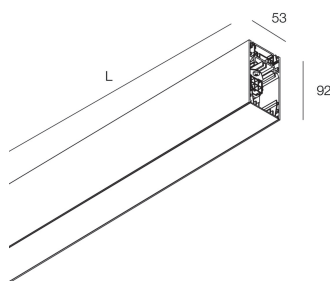

## Caratteristiche

Uso: Interno  
Tipo installazione: SOSPENSIONE  
Emissione: INDIRETTA  
Ottica: OPALE  
Colore: NERO  
Dimmerazione: DALI2, PUSH  
Emergenza: NO  
L: 1120mm  
A: 53mm  
H: 92mm  
Made in: ITALY  
Garanzia: 5 anni  
Peso: 4kg