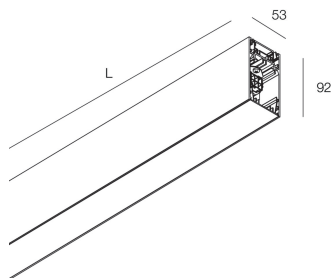

## Caratteristiche

Uso: Interno  
Tipo installazione: SOSPENSIONE  
Emissione: INDIRETTA  
Ottica: OPALE  
Colore: BIANCO  
Dimmerazione: DALI2, PUSH  
Emergenza: NO  
L: 1120mm  
A: 53mm  
H: 92mm  
Made in: ITALY  
Garanzia: 5 anni  
Peso: 4kg