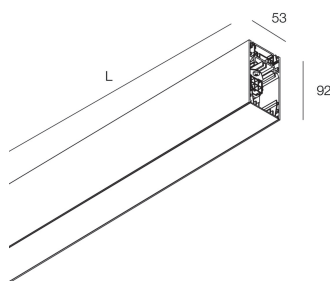

## Caratteristiche

Uso: Interno  
Tipo installazione: SOSPENSIONE  
Emissione: INDIRETTA  
Ottica: OPALE  
Colore: CAFFE  
Dimmerazione: ON/OFF  
Emergenza: NO  
L: 1120mm  
A: 53mm  
H: 92mm  
Made in: ITALY  
Garanzia: 5 anni  
Peso: 4kg