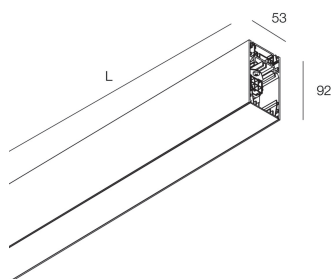

HERO PLUS B

114779.01

novalux
ITALIAN LIGHTING DESIGN SINCE 1948

Caratteristiche

Uso: Interno
Tipo installazione: SOSPENSIONE
Emissione: INDIRETTA
Ottica: OPALE
Colore: BIANCO
Dimmerazione: ON/OFF
Emergenza: NO
L: 1120mm
A: 53mm
H: 92mm
Made in: ITALY
Garanzia: 5 anni
Peso: 4kg