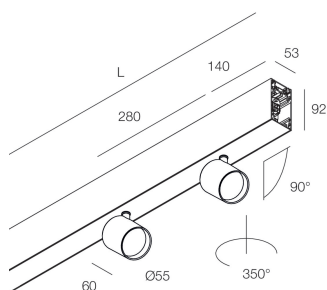

HERO PLUS B

114778.01

novalux
ITALIAN LIGHTING DESIGN SINCE 1948

Caratteristiche

Uso: Interno
Tipo installazione: SOSPENSIONE
Emissione: DIRETTA/INDIRETTA
Ottica: SPOT
Fascio: 34°
Colore: BIANCO
Dimmerazione: DALI2, PUSH
Emergenza: NO
L: 1120mm
A: 53mm
H: 92mm
Made in: ITALY
Garanzia: 5 anni
Peso: 4.6kg