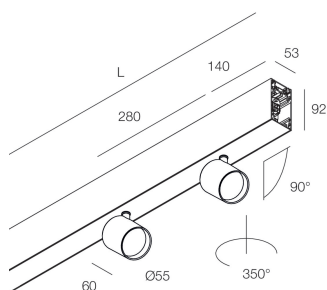

HERO PLUS B

114773.01

novalux
ITALIAN LIGHTING DESIGN SINCE 1948

Caratteristiche

Uso: Interno
Tipo installazione: SOSPENSIONE
Emissione: DIRETTA/INDIRETTA
Ottica: SPOT
Fascio: 14°
Colore: BIANCO
Dimmerazione: DALI2, PUSH
Emergenza: NO
L: 1120mm
A: 53mm
H: 92mm
Made in: ITALY
Garanzia: 5 anni
Peso: 4.6kg