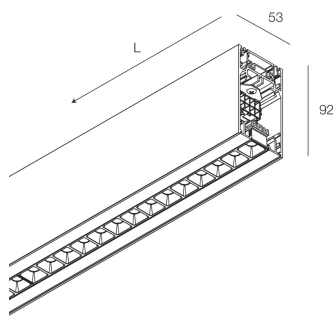

HERO PLUS B

114765.20

novalux
ITALIAN LIGHTING DESIGN SINCE 1948

Caratteristiche

Uso: Interno
Tipo installazione: SOSPENSIONE
Emissione: DIRETTA/INDIRETTA
Ottica: MICRO OTTICHE
Colore: CAFFÈ
Dimmerazione: DALI2, PUSH
Emergenza: NO
L: 1400mm
A: 53mm
H: 92mm
Made in: ITALY
Garanzia: 5 anni
Peso: 5kg