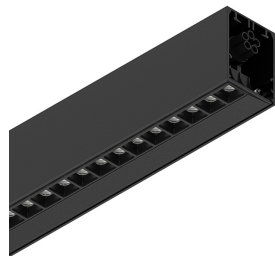

HERO PLUS B

114764.02

novalux
ITALIAN LIGHTING DESIGN SINCE 1948

Caratteristiche

Uso: Interno
Tipo installazione: SOSPENSIONE
Emissione: DIRETTA/INDIRETTA
Optica: MICRO OTTICHE
Colore: NERO
Dimmerazione: DALI2, PUSH
Emergenza: NO
L: 1400mm
A: 53mm
H: 92mm
Made in: ITALY
Garanzia: 5 anni
Peso: 5kg

Dati tecnici

Potenza reale apparecchio: 69,5W
Flusso luminoso apparecchio: 6345lm
Flusso luminoso diretto: 3410lm
Flusso luminoso indiretto: 2935lm
IP: 40
Classe di isolamento: I
N° Driver per prodotto: 2
Tensione di alimentazione: 220-240V 50/60Hz
UGR: <19
SELV: Si