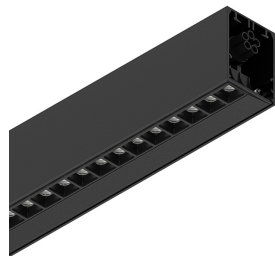

HERO PLUS B

114763.02

novalux
ITALIAN LIGHTING DESIGN SINCE 1948

Caratteristiche

Uso: Interno
Tipo installazione: SOSPENSIONE
Emissione: DIRETTA/INDIRETTA
Optica: MICRO OTTICHE
Colore: NERO
Dimmerazione: ON/OFF
Emergenza: NO
L: 1400mm
A: 53mm
H: 92mm
Made in: ITALY
Garanzia: 5 anni
Peso: 5kg