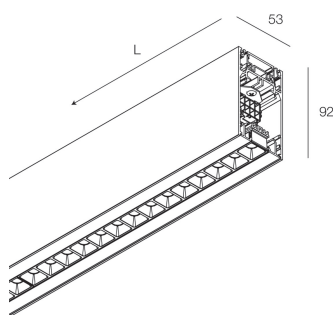

HERO PLUS B

114762.02

novalux
ITALIAN LIGHTING DESIGN SINCE 1948

Caratteristiche

Uso: Interno
Tipo installazione: SOSPENSIONE
Emissione: DIRETTA/INDIRETTA
Optica: MICRO OTTICHE
Colore: NERO
Dimmerazione: ON/OFF
Emergenza: NO
L: 1400mm
A: 53mm
H: 92mm
Made in: ITALY
Garanzia: 5 anni
Peso: 5kg