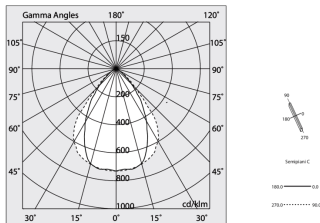

HERO PLUS B

114744.21 + 108912.99

HERO+B: EM 73W 3K 1680 CAP + HERO: DIFF.MICROPRISM. PER 1680

novalux
ITALIAN LIGHTING DESIGN SINCE 1948

Caratteristiche

Ottica: MICROPRISMATIZZATO

L: 1680mm

A: 48mm

H: 6mm

Made in: ITALY

Garanzia: 5 anni

Peso: 0.4kg

Dati tecnici

IP: 40

UGR: <19

SELV: No