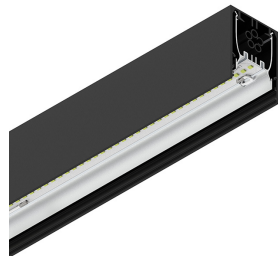

# HERO PLUS B

114742.02 + 108937.99

HERO+B: 126W 4K 2800 DALI/PUSH NE + HERO+: DIFF. OPALE ALTA TRASMIT PER 2800

**novalux**  
ITALIAN LIGHTING DESIGN SINCE 1948

## Caratteristiche

Uso: Interno  
Tipo installazione: SOSPENSIONE  
Emissione: DIRETTA/INDIRETTA  
Optica: OPALE ALTA TRASMITTANZA  
Colore: NERO  
Dimmerazione: DALI2, PUSH  
Emergenza: NO  
L: 2800mm  
A: 53mm  
H: 92mm  
Made in: ITALY  
Garanzia: 5 anni  
Peso: 10kg

## Caratteristiche

Uso: Interno  
Ottica: OPALE ALTA TRASMITTANZA  
L: 2800mm  
A: 48mm  
H: 6mm  
Made in: ITALY  
Garanzia: 5 anni  
Peso: 0.6kg