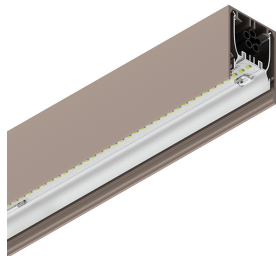

HERO PLUS B

114738.21 + 108925.99

HERO+B: 73W 4K 1680 DALI/PUSH CAP + HERO: DIFF. OPALE TL PER 1680

novalux
ITALIAN LIGHTING DESIGN SINCE 1948

Caratteristiche

Uso: Interno
Tipo installazione: SOSPENSIONE
Emissione: DIRETTA/INDIRETTA
Ottica: OPALE TUTTA LUCE
Colore: CAPPUCCINO
Dimmerazione: DALI2, PUSH
Emergenza: NO
L: 1680mm
A: 53mm
H: 92mm
Made in: ITALY
Garanzia: 5 anni
Peso: 6kg