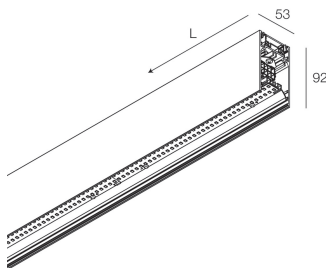

HERO PLUS B

114738.21 + 108925.99

HERO+B: 73W 4K 1680 DALI/PUSH CAP + HERO: DIFF. OPALE TL PER 1680

novalux
ITALIAN LIGHTING DESIGN SINCE 1948

Caratteristiche

Uso: Interno
Tipo installazione: SOSPENSIONE
Emissione: DIRETTA/INDIRETTA
Ottica: OPALE TUTTA LUCE
Colore: CAPPUCCINO
Dimmerazione: DALI2, PUSH
Emergenza: NO
L: 1680mm
A: 53mm
H: 92mm
Made in: ITALY
Garanzia: 5 anni
Peso: 6kg