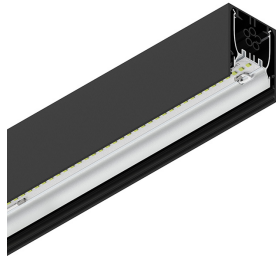

HERO PLUS B

114736.02 + 108910.99

HERO+B: 47W 4K 1120 DALI/PUSH NE + HERO: DIFF.MICROPRISM. PER 1120

novalux
ITALIAN LIGHTING DESIGN SINCE 1948

Caratteristiche

Uso: Interno
Tipo installazione: SOSPENSIONE
Emissione: DIRETTA/INDIRETTA
Optica: MICROPRISMATIZZATO
Colore: NERO
Dimmerazione: DALI2, PUSH
Emergenza: NO
L: 1120mm
A: 53mm
H: 92mm
Made in: ITALY
Garanzia: 5 anni
Peso: 4kg

Dati tecnici

Potenza reale apparecchio: 52W
Flusso luminoso apparecchio: 3231lm
Flusso luminoso indiretto: 2441lm
IP: 40
Classe di isolamento: I
N° Driver per prodotto: 2
Tensione di alimentazione: 220-240V 50/60Hz
UGR: <19
SELV: Sì