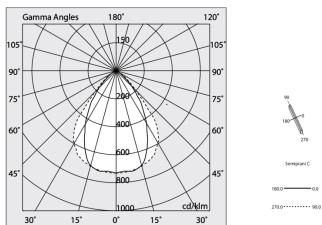

H: 6mm

Made in: ITALY

Garanzia: 5 anni

Peso: 0.6kg

Dati tecnici

IP: 40

UGR: <19

SELV: No