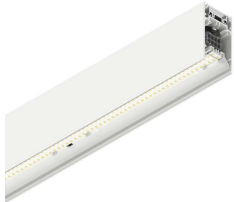

HERO PLUS B

114731.01 + 108912.99

HERO+B: 73W 3K 1680 DALI/PUSH BIA + HERO: DIFF.MICROPRISM. PER 1680

novalux
ITALIAN LIGHTING DESIGN SINCE 1948

Caratteristiche

Uso: Interno
Tipo installazione: SOSPENSIONE
Emissione: DIRETTA/INDIRETTA
Ottica: MICROPRISMATIZZATO
Colore: BIANCO
Dimmerazione: DALI2, PUSH
Emergenza: NO
L: 1680mm
A: 53mm
H: 92mm
Made in: ITALY
Garanzia: 5 anni
Peso: 6kg