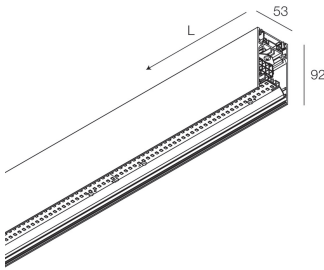

HERO PLUS B

114731.01 + 108912.99

HERO+B: 73W 3K 1680 DALI/PUSH BIA + HERO: DIFF.MICROPRISM. PER 1680

novalux
ITALIAN LIGHTING DESIGN SINCE 1948

Caratteristiche

Uso: Interno
Tipo installazione: SOSPENSIONE
Emissione: DIRETTA/INDIRETTA
Ottica: MICROPRISMATIZZATO
Colore: BIANCO
Dimmerazione: DALI2, PUSH
Emergenza: NO
L: 1680mm
A: 53mm
H: 92mm
Made in: ITALY
Garanzia: 5 anni
Peso: 6kg