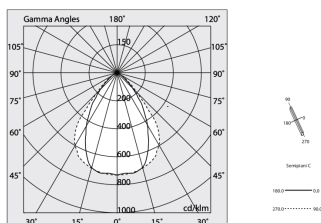

H: 6mm

Made in: ITALY

Garanzia: 5 anni

Peso: 0.6kg

Dati tecnici

IP: 40

UGR: <19

SELV: No