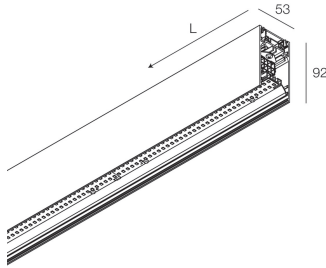

HERO PLUS B

114724.01 + 108925.99

HERO+B: 73W 2.7K 1680 DALI/PUSH BIA + HERO: DIFF. OPALE TL PER 1680

novalux
ITALIAN LIGHTING DESIGN SINCE 1948

Caratteristiche

Uso: Interno
Tipo installazione: SOSPENSIONE
Emissione: DIRETTA/INDIRETTA
Ottica: OPALE TUTTA LUCE
Colore: BIANCO
Dimmerazione: DALI2, PUSH
Emergenza: NO
L: 1680mm
A: 53mm
H: 92mm
Made in: ITALY
Garanzia: 5 anni
Peso: 6kg