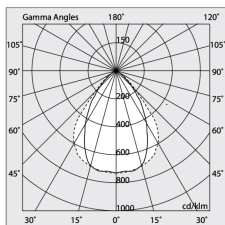

H: 6mm

Made in: ITALY

Garanzia: 5 anni

Peso: 0.6kg

Dati tecnici

IP: 40

UGR: <19

SELV: No