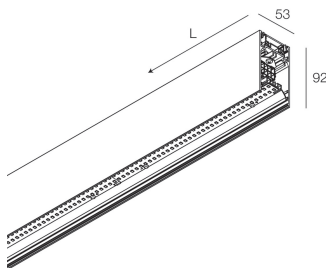

HERO PLUS B

114720.20 + 108906.99

HERO+B: 113W 4K 2520 CAF + HERO: DIFF. OPALE PER 2520

novalux
ITALIAN LIGHTING DESIGN SINCE 1948

Caratteristiche

Uso: Interno
Tipo installazione: SOSPENSIONE
Emissione: DIRETTA/INDIRETTA
Ottica: OPALE
Colore: CAFFE
Dimmerazione: ON/OFF
Emergenza: NO
L: 2520mm
A: 53mm
H: 92mm
Made in: ITALY
Garanzia: 5 anni
Peso: 9kg