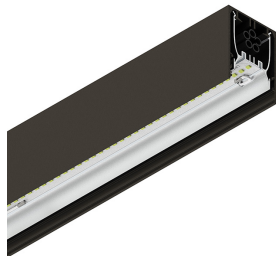

HERO PLUS B

114720.20 + 108906.99

HERO+B: 113W 4K 2520 CAF + HERO: DIFF. OPALE PER 2520

novalux
ITALIAN LIGHTING DESIGN SINCE 1948

Caratteristiche

Uso: Interno
Tipo installazione: SOSPENSIONE
Emissione: DIRETTA/INDIRETTA
Ottica: OPALE
Colore: CAFFE
Dimmerazione: ON/OFF
Emergenza: NO
L: 2520mm
A: 53mm
H: 92mm
Made in: ITALY
Garanzia: 5 anni
Peso: 9kg