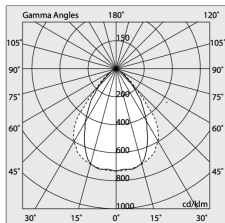

H: 6mm

Made in: ITALY

Garanzia: 5 anni

Peso: 0.4kg

Dati tecnici

IP: 40

UGR: <19

SELV: No