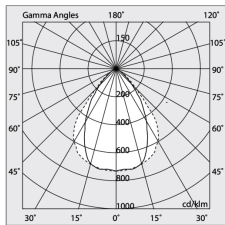

H: 6mm

Made in: ITALY

Garanzia: 5 anni

Peso: 0.4kg

Dati tecnici

IP: 40

UGR: <19

SELV: No