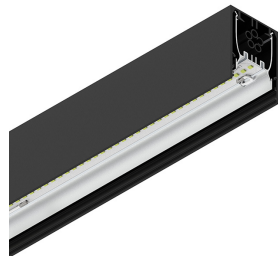

HERO PLUS B

114712.02 + 108914.99

HERO+B: 99W 3K 2240 NE + HERO: DIFF.MICROPRISM. PER 2240

novalux
ITALIAN LIGHTING DESIGN SINCE 1948

Caratteristiche

Uso: Interno
Tipo installazione: SOSPENSIONE
Emissione: DIRETTA/INDIRETTA
Optica: MICROPRISMATIZZATO
Colore: NERO
Dimmerazione: ON/OFF
Emergenza: NO
L: 2240mm
A: 53mm
H: 92mm
Made in: ITALY
Garanzia: 5 anni
Peso: 8kg