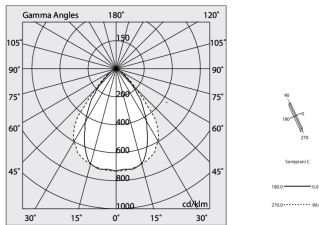

Novalux S.r.l. via Marzabotto, 2 40050 Funo di Argelato (BO) Italy
Tel: +39 051 860558 · Fax +39 051 6647859 · Mail: info@novalux.it · P.IVA 00536541204 · novalux.com
Società soggetta ad attività di direzione e coordinamento da parte di SLV GmbH

La presente scheda tecnica è di proprietà di Novalux S.r.l., tutti i diritti riservati. Novalux S.r.l. si riserva il diritto di apportare modifiche senza preavviso alcuno.
Ultimo aggiornamento: 29/5/2026, 15:34:40