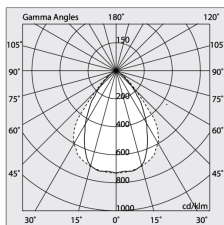

H: 6mm

Made in: ITALY

Garanzia: 5 anni

Peso: 0.13kg

Dati tecnici

IP: 40

UGR: <19

SELV: No