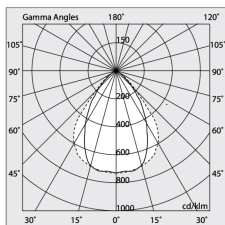

H: 6mm

Made in: ITALY

Garanzia: 5 anni

Peso: 0.2kg

Dati tecnici

IP: 40

UGR: <19

SELV: No