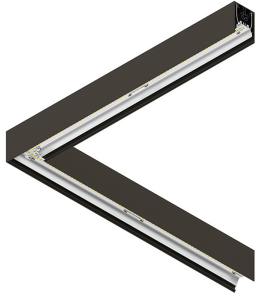

HERO PLUS

114659.20 + 108938.99

HERO+: ANG.DX 27W 3K 594 DALI CAF + HERO+: DIFF. OPALE ALTA TRASMIT ANG 594

novalux
ITALIAN LIGHTING DESIGN SINCE 1948

H 135
L 594x594
W 55

Caratteristiche

Uso: Interno
Tipo installazione: PARETE, INCASSO IN CARTONGESSO, SOSPENSIONE, PLAFONE, BINARIO
Emissione: DIRETTA
Ottica: OPALE ALTA TRASMITTANZA
Colore: CAFFE
Dimmerazione: DALI2, PUSH
Emergenza: NO
L: 594x594mm
A: 53mm
H: 69mm
Made in: ITALY
Garanzia: 5 anni
Peso: 2.1kg